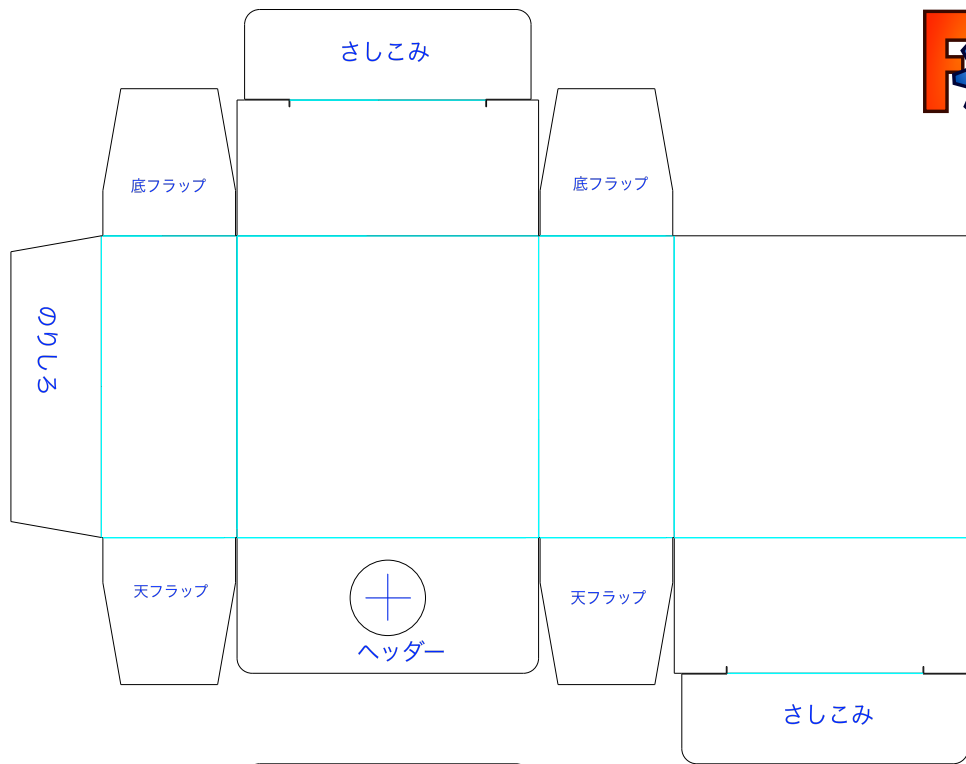

ブラック...カット線
シアン.....谷折り線
マゼンダ...山折り線
イエロー...寸法線
レッド.....寸法数値(mm)

フリーケースLLに入れ子のビス類小箱(18×40×40)verβ.1.1.1
created by <http://scrappocket.mac-in.net/>

※再配布禁止