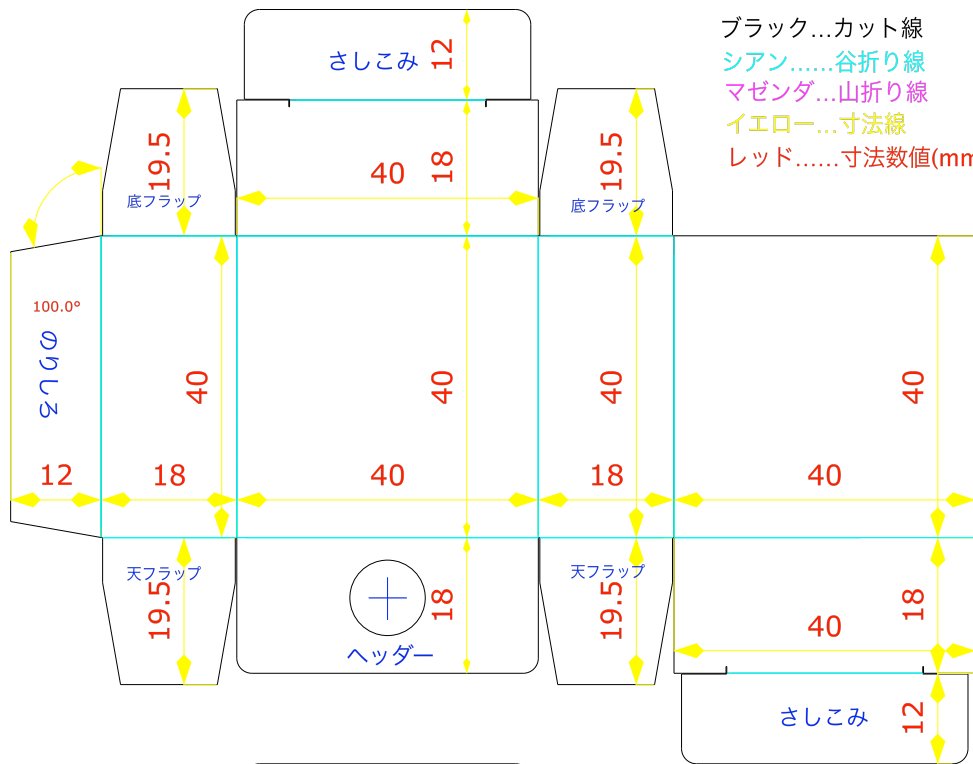

ブラック...カット線
シアン.....谷折り線
マゼンダ...山折り線
イエロー...寸法線
レッド.....寸法数値(mm)

フリーケースLLに入れ子のビス類小箱(18×40×40)verβ.1.1.1
created by <http://scrappocket.mac-in.net/>

※再配布禁止